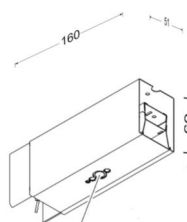

Accessoires - Commande Accessoires Électrotechnique - modules netlife pour agila

Couleur du boîtier gris argenté/blanc aluminium RAL 9006; Light Control: netlife easyM5S5; Regiolux Classification: netlife easy; Signal de commande: Émission DALI; Nombre d'appareils de ballast(maxi): 32; Communication: par câble; Technologie de capteur: PIR - passive infrared; Hauteur de montage (min/maxi): 2m à 5m; Zone de détection: D maxi. = 7 m; Télécommande: 84501041200; Télécommande en option: 84501042100; Candidature: Bureau, Locaux annexes, Salles de réunions, Salle de classe, Couloirs; Fonction: Détection de mouvements, Détection de présence, Réglage en fonction de la lumière du jour, gradation manuelle, Fonction corridor.

CARACTÉRISTIQUES

Numéro de commande	60609000105
Numéro EAN	4020863448371
Tarif des douanes	90328900
Marque de certification	IP 20, Intérieur, CE

ÉLECTROTECHNIQUE

Tension secteur	230V/50Hz

MÉCANIQUE

Couleur du boîtier	gris argenté/blanc aluminium RAL 9006
Cotes (Long.xLarg.xH/DxH)	160mm x 51mm x 69mm
Poids (net)	0.08kg
Type de montage	Montage individuel en saillie au plafond, Montage individuel suspendu, Montage en bande lumineuse suspendue

Dimensions

L	160 mm	Longueur
B	51 mm	Largeur
H	69 mm	Hauteur

LIEN PROFOND

<https://www.regiolux.de/fr/article/60609000105>