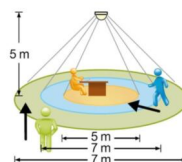

Accessoires - Commande Accessoires Électrotechnique - modules netlife pour agila

Couleur du boîtier gris argenté/blanc aluminium RAL 9006; Light Control: netlife easyM5S5; Regiolux Classification: netlife easy; Signal de commande: Émission DALI; Nombre d'appareils de ballast(maxi): 32; Communication: par câble; Technologie de capteur: PIR - passive infrared; Hauteur de montage (min/maxi): 2m à 5m; Zone de détection: D maxi. = 7 m; Télécommande: 84501041200; Télécommande en option: 84501042100; Candidature: Bureau, Locaux annexes, Salles de réunions, Salle de classe, Couloirs; Fonction: Détection de mouvements, Détection de présence, Réglage en fonction de la lumière du jour, gradation manuelle, Fonction corridor.

CARACTÉRISTIQUES

Numéro de commande	60609000105
Numéro EAN	4020863448371
Tarif des douanes	90328900
Marque de certification	IP 20, Intérieur, CE

ÉLECTROTECHNIQUE

Tension secteur	230V/50Hz

MÉCANIQUE

Couleur du boîtier	gris argenté/blanc aluminium RAL 9006
Cotes (Long.xLarg.xH/DxH)	160mm x 51mm x 69mm
Poids (net)	0.08kg
Type de montage	Montage individuel en saillie au plafond, Montage individuel suspendu, Montage en bande lumineuse suspendue

Dimensions

L	160 mm	Longueur
B	51 mm	Largeur
H	69 mm	Hauteur

LIEN PROFOND

<https://www.regiolux.de/fr/article/60609000105>